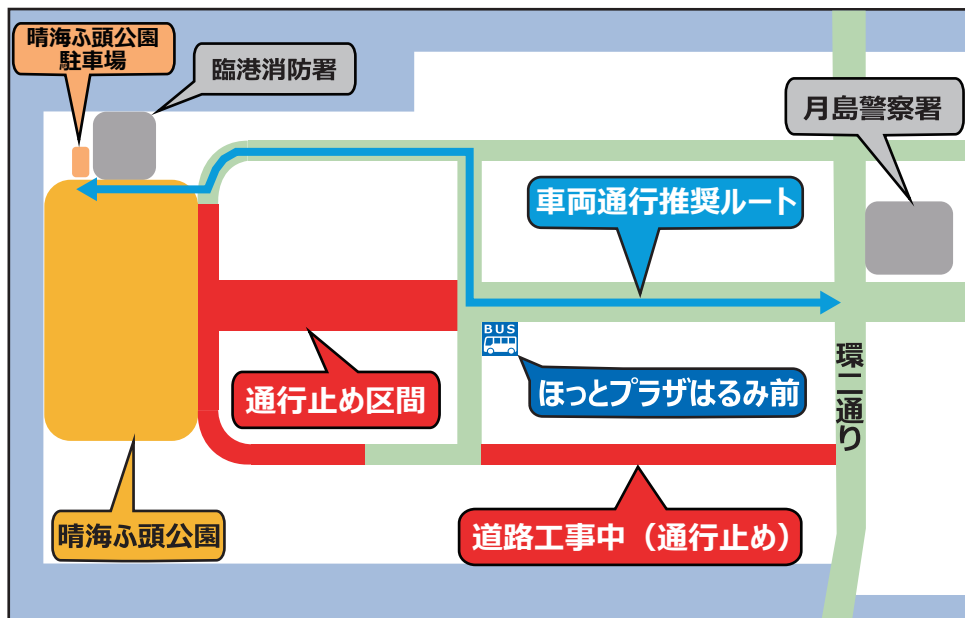

HARUMI

ハ ル ミ カ ミ ン グ *Coming!*

10月19日(木) ~ 22日(土)

交通規制のお知らせ

2023年10月21日(土)東京都主催の晴海選手村跡地でプロローグイベント開催に伴い、晴海ふ頭公園及びその周辺道路の車両の通行を一部規制いたします。
規制期間：10月19日(木) 22:30 最終バス後から 10月22日(日) 6:30 始発バス前まで
イベント当日10月21日(土)晴海ふ頭公園駐車場が使用出来ませんので、
車両でのご来場はご遠慮ください。
皆様のご理解とご協力をお願いいたします。

- ① 10月19日(木) 22:30 最終バス ~ 10月21日(土) 8:00 頃まで
10月21日(土) 19:30 頃 ~ 10月22日(日) 6:30 始発バスまで

- ② 10月21日(土) 8:00 頃から 10月21日(土) 19:30 頃まで